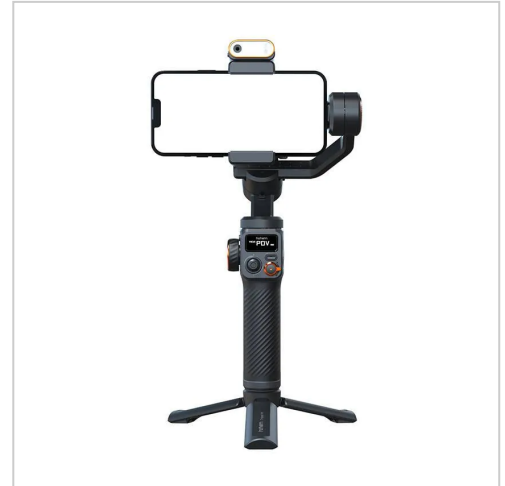

Hohem iSteady M6 Kit, Gimbal für Smartphones, 3-Achsen, 400g Traglast

Der Hohem iSteady M6 Kit Gimbal ist ein vielseitiges Tool für alle, die professionelle Videos mit hervorragender Stab... [Everything for your DIY projects.](#)

Product number HOH-ISM6K

Weight 1.27kg

Product description

Der Hohem iSteady M6 Kit Gimbal ist ein vielseitiges Tool für alle, die professionelle Videos mit hervorragender Stabilisierung und kreativen Effekten erstellen möchten. Mit fortschrittlicher Technologie, intuitiver Bedienung und langer Akkulaufzeit ist der iSteady M6 die ideale Wahl für Content-Ersteller, Vlogger und Streamer. Seine robuste Konstruktion, ergonomisches Design und die Erweiterbarkeit mit zusätzlichem Zubehör machen ihn zu einem unverzichtbaren Begleiter für jede Kreativschmiede.

Zuverlässige 3-Achsen-Stabilisierung für Content-Ersteller

Der Hohem iSteady M6 Kit ist ein fortschrittlicher 3-Achsen-Gimbal, der für Vlogger, Streamer, Reisende und Filmemacher entwickelt wurde. Mit der Fähigkeit, sich innerhalb von 335 Grad frei zu bewegen und einer unendlichen 360-Grad-Rotation, bietet der Gimbal volle Flexibilität, um aus verschiedenen Winkeln und Perspektiven aufzunehmen. Das verbesserte 3-Achsen-Design mit dem iSteady 7.0 Anti-Shake-System sorgt für ruhige und stabile Aufnahmen, selbst bei intensiven körperlichen Aktivitäten wie Laufen oder Gehen.

Ergonomisches Design und vielseitige Funktionen

Der iSteady M6 Gimbal verfügt über einen ergonomischen Griff mit rutschfester Textur, der während langer Nutzungsdauer einen sicheren Halt und Komfort bietet. Der Rollachsenarm ist mit präzisen Gewichtsausgleichsgewichten ausgestattet, um das Smartphone perfekt auszubalancieren. Der Gimbal kann unabhängig von der Position des Telefons eingeschaltet werden, sodass du eine ungehinderte Sicht erfassen kannst, wenn der Bildschirm zur Rollachse zeigt.