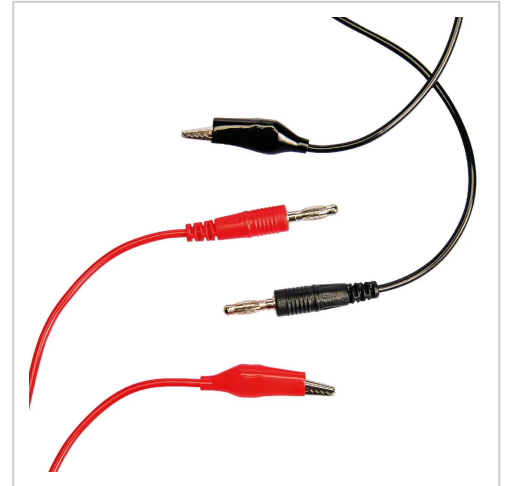

# Messleitungen, 4mm Stecker - Krokodilklemme, 80cm, rot/schwarz

Die Messleitungen von McPower bieten zuverlässige Verbindungslösungen für präzise Messungen in Elektrotechnik, Servic...  Everything for your DIY projects.

## Product description

Die Messleitungen von McPower bieten zuverlässige Verbindungslösungen für präzise Messungen in Elektrotechnik, Service und Laborumgebung. Mit flexibler Isolation, hochwertigen Steckverbindern und sicherer Kontaktierung eignen sie sich optimal für den Einsatz mit Multimetern und Prüfgeräten. Die Leitungen gewährleisten eine störungsfreie Signalübertragung und hohe Belastbarkeit ideal für professionelle Anwendungen, bei denen Genauigkeit und Sicherheit im Vordergrund stehen.

### Eigenschaften

- 2 Messtrippen mit Krokodilklemme und 4 mm Bananenstecker
- 1x rot und 1x schwarz
- Kabellänge je ca. 80 cm
- Kabel: Kupfer 0,5mm<sup>2</sup>

### Lieferumfang

2er Set Messleitung