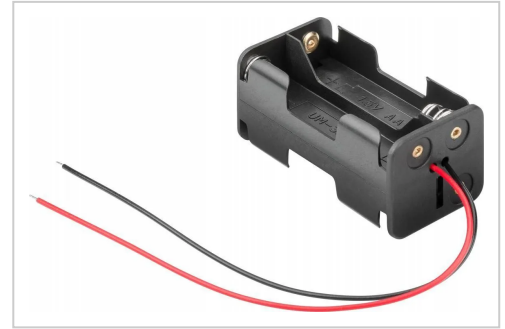

# Batteriehalter für 4x Mignon AA 2/2 mit 150mm Anschlusskabel

4x AA (Mignon) Batteriehalterlose Kabelenden Technische Daten:- passende Batterie-Baugröße: AA (Mignon) - passende IEC...  Tout pour tes projets DIY.

**Artikelnummer** 11472

**Gewicht** 0.014kg

## Produktbeschreibung

**4x AA (Mignon) Batteriehalter**

lose Kabelenden

### Technische Daten:

- passende Batterie-Baugröße: AA (Mignon)
- passende IEC-Batterietypen: LR6
- Farbe: Schwarz
- Anschluss, Typ: lose Kabelenden
- Anzahl Zellen: 4 Stk.