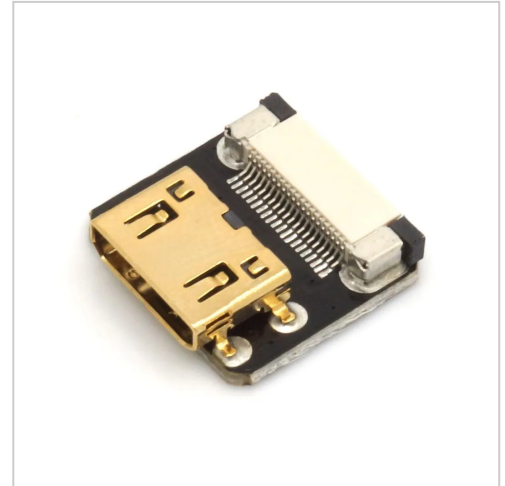

Adapter für DIY HDMI Kabel | Mini Typ C Buchse | gerade

Mit diesem Adapter, passend für unser DIY HDMI Adaptersystem, sind tausende Möglichkeiten möglich ein individuelles H... □ Tout pour tes projets DIY.

Artikelnummer 125052

Gewicht 0.002kg

Produktbeschreibung

Mit diesem Adapter, passend für unser DIY HDMI Adaptersystem, sind tausende Möglichkeiten möglich ein individuelles HDMI Flachbandkabel anzufertigen. Insgesamt stehen 18 verschiedene Adapter und 5 verschiedene Kabellängen zur Verfügung.

Technische Daten

- Anschlüsse:
 - Mini HDMI Typ C Buchse, gerade
 - 20 Pin FPC Buchse
- vergoldete Kontakte
- Abmessungen: ca. 17 x 17 x 5 mm

Produkteigenschaften

Zolltarifnummer	85366990
Gewicht Brutto (in kg)	0.002
Herkunftsland	Chine
Länge	nicht zutreffend
VPE	1
Artikelnummer	125052
Hersteller Produktnummer	125052
EAN	4251266750529
Hersteller	BerryBase
Anschluss	Mini Typ C Buchse
Ausführung	gerade