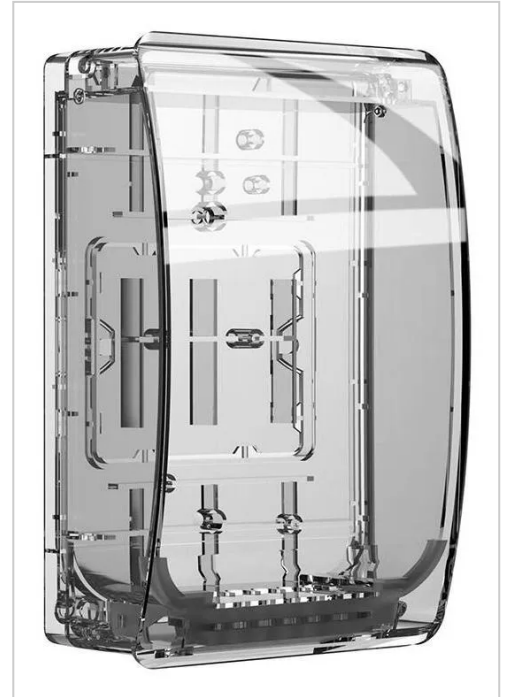

# Sonoff R2 Box: Wasserdichtes IP66 Gehäuse aus PC V0, transparent, 152 x 100 x 48 mm

Wasserdichte IP66 Sonoff R2 BOX Das Sonoff-Gehäuse ist für intelligente Relais und Wandschalter konzipiert und lässt ... [Tout pour tes projets DIY.](#)

**Artikelnummer** SON-R2-CASE

**Gewicht** 0.205kg

### Wasserdichte IP66 Sonoff R2 BOX

Das Sonoff-Gehäuse ist für intelligente Relais und Wandschalter konzipiert und lässt sich in nur wenigen Augenblicken installieren. Es besteht aus strapazierfähigem und feuerfestem PC-Kunststoff, wodurch die inneren Komponenten vor Schäden geschützt sind. Darüber hinaus ist das Gehäuse nach IP66 bewertet, um Dellen, Staub und Wasser zu widerstehen. Es ist zudem kompatibel mit Sonoff-Geräten wie TH Elite, POWR2, NSPanel Pro und vielen anderen.

### Merkmale im Überblick

- Hersteller: Sonoff
- Modell: R2
- Material: PC V0
- Farbe: transparent
- Abmessungen: 152,5 x 100 x 48 mm
- Wasserdicht: IP66