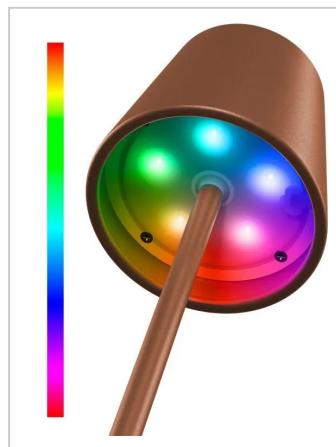

Goobay Akku Tischlampe LED, RGBW, aufladbar, dimmbar, 36cm, bronze

Goobay Kabellose LED-Tischleuchte RGBW, Bronzemit Touch-Steuerung, 150 lm, zahlreiche RGB-Lichtfarben und warmweiß (3... □ Tout pour tes projets DIY.

Artikelnummer 73931

Gewicht 0.899kg

Produktbeschreibung

Kabellose LED-Tischleuchte RGBW, Bronze

Die kabellose LED-Tischleuchte RGBW in Bronze ist eine Tischlampe mit Touch-Steuerung, 150 lm, zahlreichen RGB-Lichtfarben und warmweißem Licht mit 3000 K sowie stufenloser Dimmfunktion. Die Tischlampe ergänzt mit ihrem reduzierten, skandinavischen Design Wohnräume, Schlafzimmer, Esszimmer sowie den Einsatz auf einer Gartenparty. Gefertigt aus massivem Metall, ist die Leuchte für eine lange Nutzungsdauer ausgelegt.

Lieferumfang

- 1x Kabellose LED-Tischleuchte RGBW, Bronze
- 1x USB-Ladekabel 1 m, USB-C auf USB-A

Links

- [EPREL-Produktdatenblatt](#)
- [Bedienungsanleitung](#)

Produkteigenschaften

Zolltarifnummer	94052140
Herkunftsland	Chine
Hersteller	goobay
VPE	1 / 6
Artikelnummer	73931
EAN	4040849739316
Hersteller Produktnummer	73931
EEK-Spektrum	A - G
Energieeffizienzklasse	G
Gewicht Brutto (in kg)	0.899

Weitere Bilder

Wireless LED Table Lamp

- RGB light colours and warm white
- Infinately dimmable
- Easy charging USB-C™ to USB-A
- Splash-proof IP44

Modern Design
the eye-catcher for any interior

Infinately Dimmable
for your feel-good atmosphere