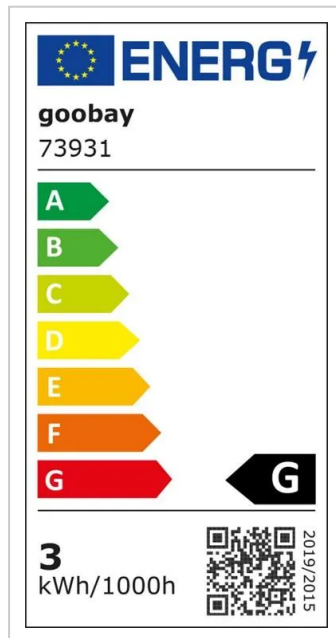

Kompatibilität

- USB-Ladegeräte mit 5 V DC
- Laptops mit USB-Ausgang
- Powerbanks mit USB-Ausgang

Technische Daten

- Batterietechnologie: Lithium-Ionen Akku (Li-ion) 18650
- Wiederaufladbar: ja
- Max. Kapazität: 1.8 Ah
- Spannung Akku: 3.7 V
- Anzahl Zellen: 1 Stück
- Anschluss, Typ: USB-C
- Betriebsspannung: 5 V (DC)
- Ausgang, min. Stromstärke (DC): 1 A
- Max. Leistungsaufnahme: 2.8 W
- Lichtquelle: Leuchtdiode (LED)
- Anzahl LEDs: 26
- Leuchtmittel-Typ: SMD 2835 LED und SMD 5050 RGB LED
- Lichtfarbe: variabel/einstellbar (RGBW)
- Farbtemperatur: 3000 K
- Dimmbarkeit: dimmbar
- Nennlichtstrom gesamt: 170 lm
- Farbwiedergabeindex: 80 Ra
- Min. Leuchtdauer: 6 h
- Max. Leuchtdauer: 20 h
- Schutzklasse: III
- Schutzart: IP44
- Energieeffizienz-Klasse: G
- Farbe: Bronze
- Material: Gusseisen (Grauguss)
- Kabellänge: 1 m
- Höhe: 360 mm
- Durchmesser: 110 mm

Lieferumfang

- 1x Kabellose LED-Tischleuchte RGBW, Bronze
- 1x USB-Ladekabel 1 m, USB-C auf USB-A

Links

- [EPREL-Produktdatenblatt](#)
- [Bedienungsanleitung](#)

Produkteigenschaften

Zolltarifnummer	94052140
Herkunftsland	Chine
Hersteller	goobay
VPE	1 / 6
Artikelnummer	73931
EAN	4040849739316
Hersteller Produktnummer	73931
EEK-Spektrum	A - G
Energieeffizienzklasse	G
Gewicht Brutto (in kg)	0.899

Weitere Bilder

Wireless LED Table Lamp

- RGB light colours and warm white
- Infinately dimmable
- Easy charging USB-C™ to USB-A
- Splash-proof IP44

Modern Design
the eye-catcher for any interior

Infinately Dimmable
for your feel-good atmosphere