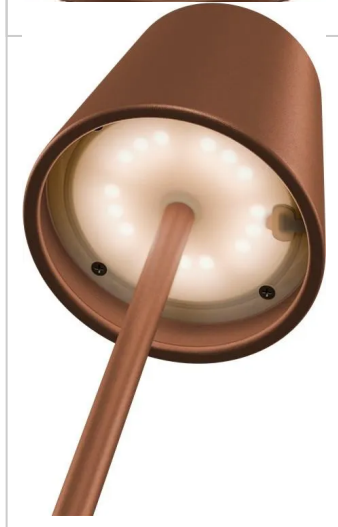

Goobay Akku Tischlampe LED, RGBW, aufladbar, dimmbar, 36cm, bronze

Goobay Kabellose LED-Tischleuchte RGBW, Bronzemit Touch-Steuerung, 150 lm, zahlreiche RGB-Lichtfarben und warmweiß (3... □ Tout pour tes projets DIY.

Artikelnummer 73931

Gewicht 0.899kg

Produktbeschreibung

Kabellose LED-Tischleuchte RGBW, Bronze

Die kabellose LED-Tischleuchte RGBW in Bronze ist eine Tischlampe mit Touch-Steuerung, 150 lm, zahlreichen RGB-Lichtfarben und warmweißem Licht mit 3000 K sowie stufenloser Dimmfunktion. Die Tischlampe ergänzt mit ihrem reduzierten, skandinavischen Design Wohnräume, Schlafzimmer, Esszimmer sowie den Einsatz auf einer Gartenparty. Gefertigt aus massivem Metall, ist die Leuchte für eine lange Nutzungsdauer ausgelegt.

Lieferumfang

- 1x Kabellose LED-Tischleuchte RGBW, Bronze
- 1x USB-Ladekabel 1 m, USB-C auf USB-A

Links

- [EPREL-Produktdatenblatt](#)
- [Bedienungsanleitung](#)

Produkteigenschaften

Zolltarifnummer	94052140
Herkunftsland	Chine
Hersteller	goobay
VPE	1 / 6
Artikelnummer	73931
EAN	4040849739316
Hersteller Produktnummer	73931
EEK-Spektrum	A - G
Energieeffizienzklasse	G
Gewicht Brutto (in kg)	0.899

Weitere Bilder

Wireless LED Table Lamp

- RGB light colours and warm white
- Infinately dimmable
- Easy charging USB-C™ to USB-A
- Splash-proof IP44

Modern Design
the eye-catcher for any interior

Infinately Dimmable
for your feel-good atmosphere