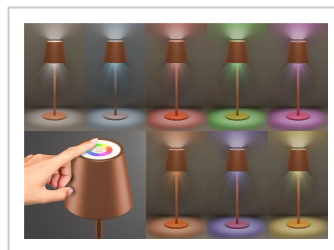

Die Leuchte verfügt über eine Touch-Bedienung und einen integrierten Akku, wodurch sie kabellos und flexibel eingesetzt werden kann. Das Design ist für verschiedene Umgebungen vorgesehen, darunter als Wohnzimmer- oder Nachttischlampe, als Leuchte im Büro oder als Tischleuchte in der Gastronomie. Durch leichtes Antippen der Oberseite wechselt die LED-Lampe zwischen Ein- und Ausschalten und ermöglicht zahlreiche RGB-Farboptionen sowie das Dimmen durch langes Berühren. Der 18650-Lithium-Akku ist wiederaufladbar.

Weitere Bilder

Wireless LED Table Lamp

- RGB light colours and warm white
- Infinately dimmable
- Easy charging USB-C™ to USB-A
- Splash-proof IP44

Modern Design
the eye-catcher for any interior

Infinately Dimmable
for your feel-good atmosphere