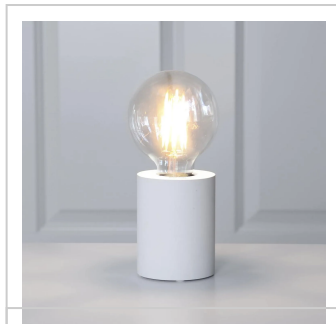

Weitere Bilder

mm / inch