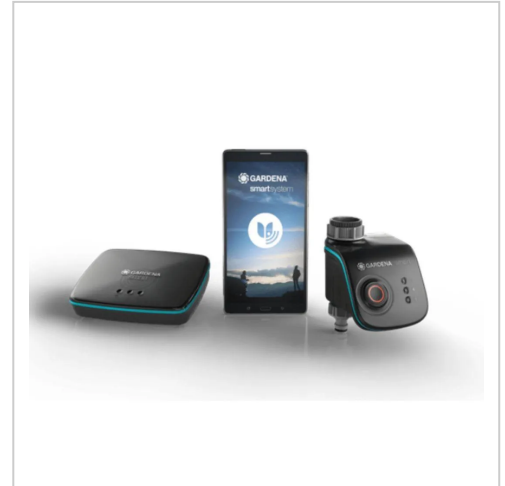

# GARDENA smart Water Control Set, Inhalt: Gateway, Water Control

- Produkt:\*GARDENA smart Water Control Set-Inhalt: - Gateway für die Verbindung mit dem Smart-Home-System - Smart W... □ Tout pour tes projets DIY.

## Produktbeschreibung

- Produkt:\*GARDENA smart Water Control Set

-Inhalt:

- Gateway für die Verbindung mit dem Smart-Home-System
- Smart Water Control zur automatischen Bewässerungskontrolle

- Funktionen:

## Weitere Bilder