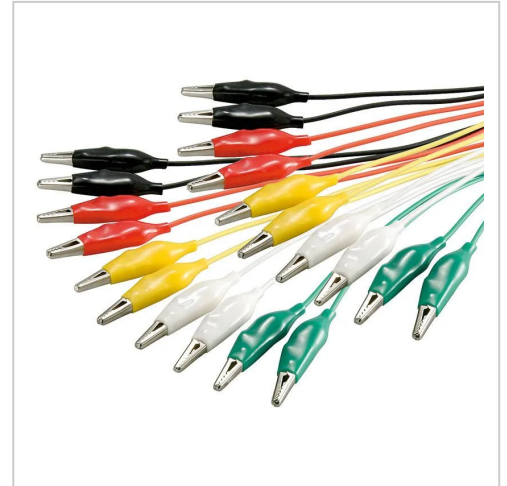

# 10-teiliger Prüfschnur / Verbindungsleitungs Satz mit Krokodilklemmen

Farbige Prüfleitungen mit isolierten Krokodilklemmen auf jeder Seite. Ideal zum einfachen und schnellen Aufbau von S...  Tutto per i vostri progetti di bricolage.

**Artikelnummer** 11426

**Gewicht** 0.06kg

## Produktbeschreibung

Farbige Prüfleitungen mit isolierten Krokodilklemmen auf jeder Seite. Ideal zum einfachen und schnellen Aufbau von Schaltungen.

- Länge: 480 mm
- Belastbar bis max. 2,5A
- Innenleiter: AWG 28
- Farben: rot/grün/schwarz/weiß/gelb.
- Inhalt: 10 Stück farblich sortiert