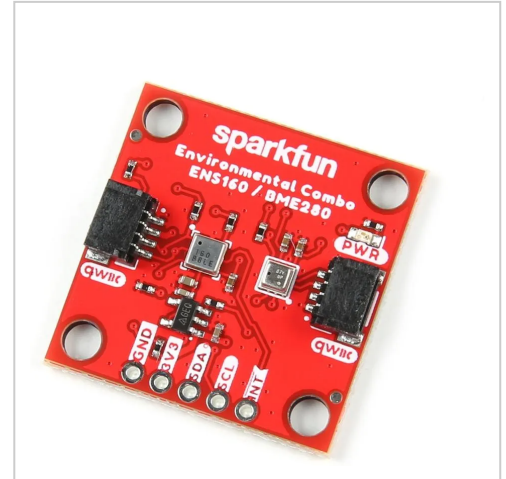

# SparkFun ENS160/BME280 Umwelt-Kombisensor, Luftqualität, Druck, Feuchtigkeit, Temperatur, I2C, Qwiic

SparkFun ENS160/BME280 Umwelt-Kombisensor Der SparkFun ENS160/BME280 Umwelt-Kombisensor deckt alle Bedürfnisse der at... □  
Tutto per i vostri progetti di bricolage.

**Artikelnummer** SEN-22858

**Gewicht** 0.003kg

### SparkFun ENS160/BME280 Umwelt-Kombisensor

Der SparkFun ENS160/BME280 Umwelt-Kombisensor deckt alle Bedürfnisse der atmosphärischen Qualitätsmessung mit den beliebten ENS160- und BME280-ICs ab. Dieser einzigartige Sensor liefert verschiedene Umweltdaten, darunter Luftqualitätsindex (AQI), flüchtige organische Verbindungen (TVOCs), äquivalente CO<sub>2</sub>-Werte (eCO<sub>2</sub>), Luftdruck, Feuchtigkeit und Temperatur. Die gesamte Kommunikation erfolgt ausschließlich über I2C, was die Nutzung dieses Sensors besonders einfach macht. Zusätzlich stehen 0,1 Zoll große Pins für Breadboards zur Verfügung.

### Technische Daten

- Eingangsspannungsbereich: Typischerweise 3,3V über Qwiic-Kabel
- Temperaturgenauigkeit:  $\pm 0,5^\circ\text{C}$  von  $-0^\circ\text{C}$  bis  $65^\circ\text{C}$
- Feuchtigkeitsgenauigkeit:  $\pm 3\%$  von 20% -80% RH
- Leistungsfähige LED-Anzeige
- 1.8V AP2127K Spannungsregler (für ENS160)
- 2.2k $\Omega$  Pull-up-Widerstände
- Abmessungen des Boards: 1.0in. x 1.0in. (25.4mm x 25.4mm)
- Gewicht: 2.50g