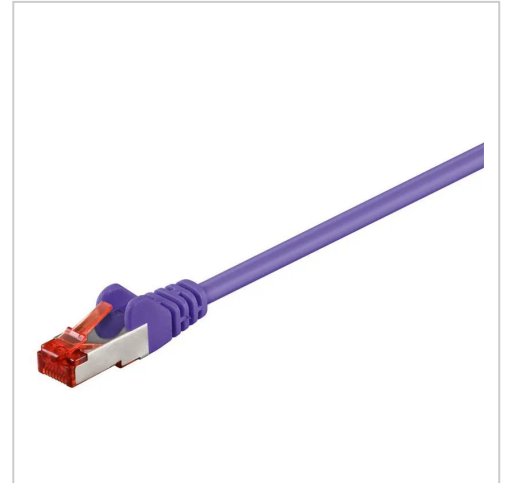

# CAT 6 Netzwerkkabel, S/FTP, violett | 2,0 m

S/FTP; 2x geschirmt: PIMF + Gesamtschirm (Geflecht); 2x RJ45 Stecker  
Doppelt geschirmtes Twisted Pair Kabel Aderp... Tutto per i vostri  
progetti di bricolage.

**Artikelnummer** 95500

**Gewicht** 0.062kg

## Produktbeschreibung

**S/FTP; 2x geschirmt: PIMF + Gesamtschirm (Geflecht); 2x RJ45 Stecker**

- Doppelt geschirmtes Twisted Pair Kabel
- Aderpaarschirmung: PIMF (Paare in Metallfolie)
- Gesamtschirmung: Geflecht
- Paarfolge nach EIA/TIA 568
- mit angespritzter Knickschutztülle
- Längenangabe auf der Tülle
- mit vergoldeten Kontaktflächen
- Slimline Knickschutztülle, geeignet für alle Patchfelder
- Innenleiter: 4x2xAWG 24/7 CCA
- Isolierung: PVC
- Farbe: violett

## Produkteigenschaften

<b>Zolltarifnummer</b>	85444210
<b>Gewicht Brutto (in kg)</b>	0.062
<b>Länge</b>	2,0 m, 2 m
<b>Farbe</b>	violett
<b>Herkunftsland</b>	China
<b>Hersteller</b>	goobay
<b>VPE</b>	1 / 10 / 110
<b>Artikelnummer</b>	95500
<b>EAN</b>	4040849955006
<b>Kabeltyp</b>	Rundkabel
<b>Kategorie</b>	Cat 6
<b>Schirmung</b>	S/FTP (PiMF)
<b>Hersteller Produktnummer</b>	95500