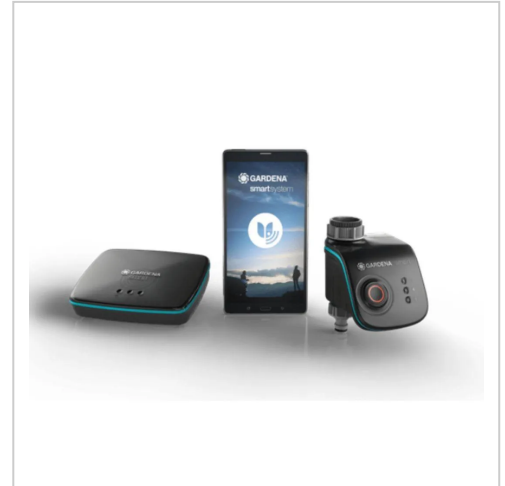

GARDENA smart Water Control Set, Inhalt: Gateway, Water Control

- Produkt:*GARDENA smart Water Control Set-Inhalt: - Gateway für die Verbindung mit dem Smart-Home-System - Smart W... Tutto per i vostri progetti di bricolage.

Artikelnummer eb75451

Produktbeschreibung

- Produkt:*GARDENA smart Water Control Set

-Inhalt:

- Gateway für die Verbindung mit dem Smart-Home-System
- Smart Water Control zur automatischen Bewässerungskontrolle

- Funktionen:

- Smarte Bewässerungssteuerung über das Gateway
- Programmierung von Bewässerungsplänen über die GARDENA-App
- Anpassung an lokale Wetterbedingungen für effiziente Bewässerung
- Echtzeitüberwachung und Fernsteuerung des Bewässerungssystems